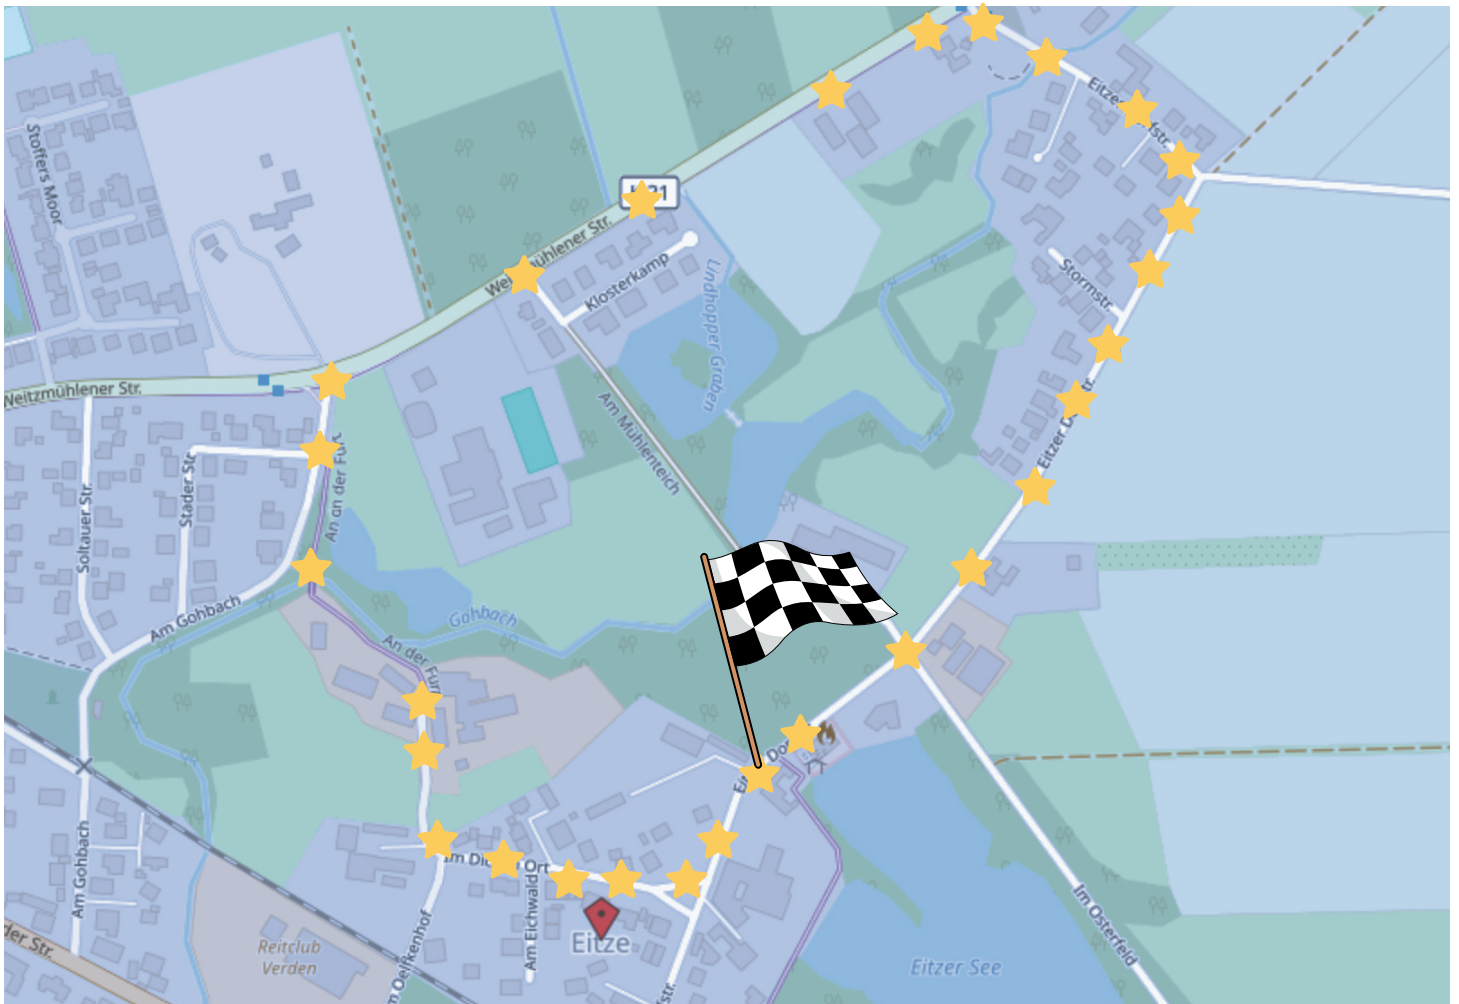

EU-RALLYE

VOM HEIMATVEREIN EITZE

START UND ZIEL: AM DORFGEMEINSCHAFTSHAUS EITZE

**EITZER DORFSTRAÙE - WEITZMÜHLENER STRAÙE - AM
GOHBACH - AN DER FURTH - IM DICKEN ORT - EITZER
DORFSTRAÙE**