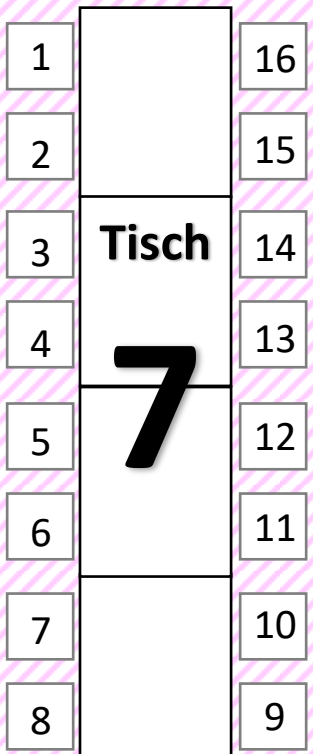

Bühne

Heimatbühne Eitze
Alles bloß Theater
 2017

DJ

Ton

Tische werden nach der
 Premiere für die
 Tanzfläche entfernt!

(gilt nur für die Premiere)

Theke