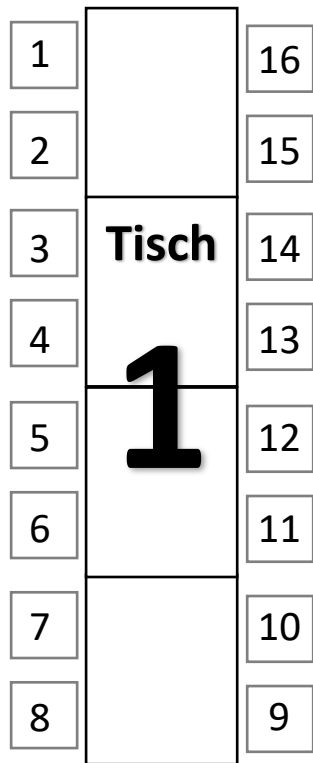

Bühne

Heimatbühne Eitze
Alles bloß Theater
 2017

DJ

Ton

Tische werden nach der
 Premiere für die
 Tanzfläche entfernt!

(gilt nur für die Premiere)

Theke