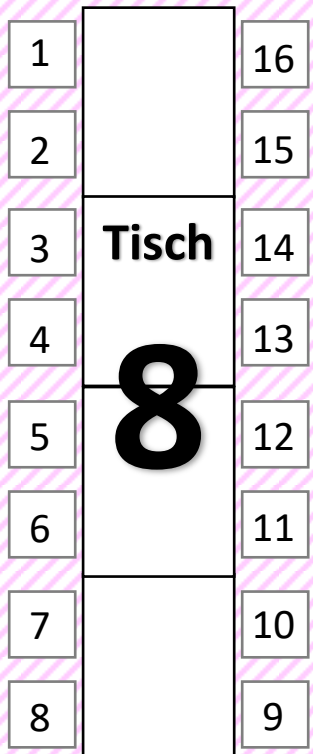

Bühne

Heimatbühne Eitze
Alles bloß Theater
 2017

DJ

Ton

Tische werden nach der
 Premiere für die
 Tanzfläche entfernt!

(gilt nur für die Premiere)

Theke