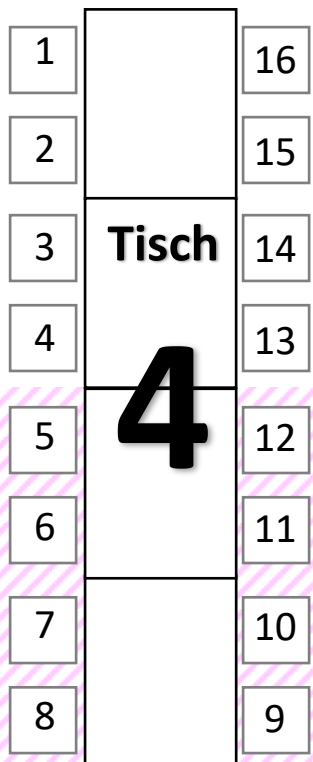

Bühne

Heimatbühne Eitze
Alles bloß Theater
 2017

DJ

Ton

Tische werden nach der
 Premiere für die
 Tanzfläche entfernt!

(gilt nur für die Premiere)

Theke