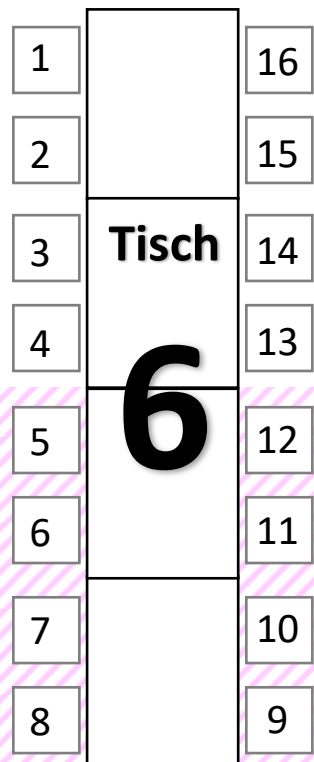

Bühne

Heimatbühne Eitze
Alles bloß Theater
 2017

DJ

Ton

Tische werden nach der
 Premiere für die
 Tanzfläche entfernt!

(gilt nur für die Premiere)

Theke