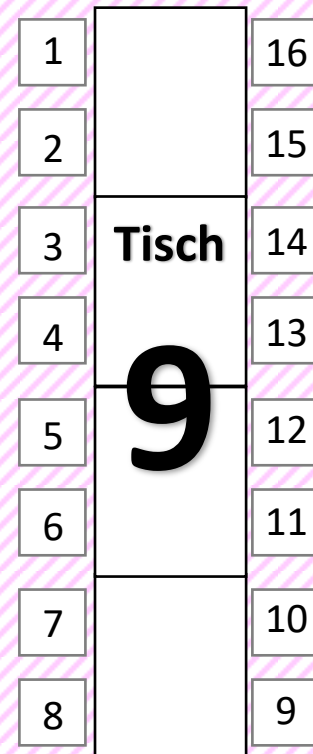

Bühne

Heimatbühne Eitze
Alles bloß Theater
 2017

DJ

Ton

Tische werden nach der
 Premiere für die
 Tanzfläche entfernt!

(gilt nur für die Premiere)

Theke