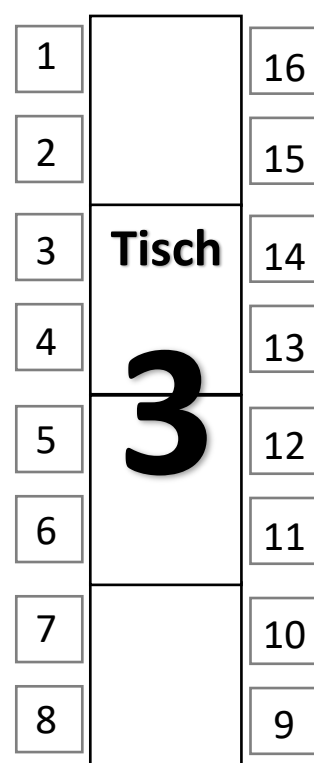

Bühne

Heimatbühne Eitze
Alles bloß Theater
 2017

DJ

Ton

Tische werden nach der
 Premiere für die
 Tanzfläche entfernt!

(gilt nur für die Premiere)

Theke