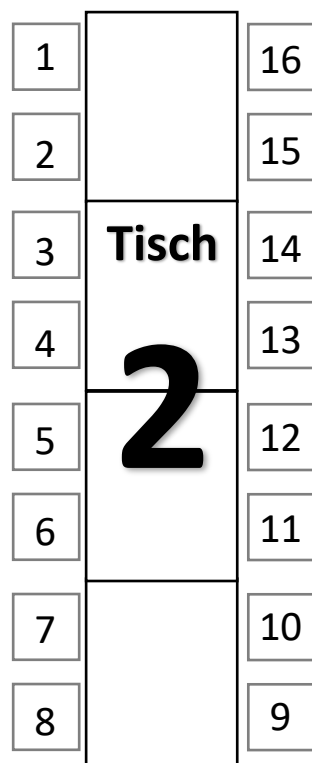

Bühne

Heimatbühne Eitze
Alles bloß Theater
 2017

DJ

Ton

Tische werden nach der
 Premiere für die
 Tanzfläche entfernt!

(gilt nur für die Premiere)

Theke