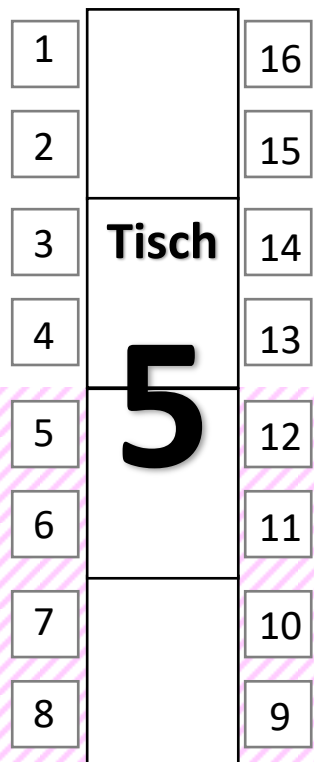

Bühne

Heimatbühne Eitze
Alles bloß Theater
 2017

DJ

Ton

Tische werden nach der
 Premiere für die
 Tanzfläche entfernt!

(gilt nur für die Premiere)

Theke