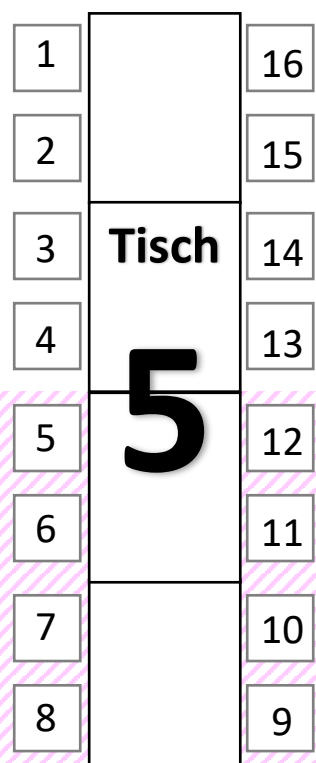

Bühne

Heimatbühne Eitze
Düttmaal wat mit Niveau!
2018

DJ

Ton

Tische werden nach der
Premiere für die
Tanzfläche entfernt!

(gilt nur für die Premiere)

Theke