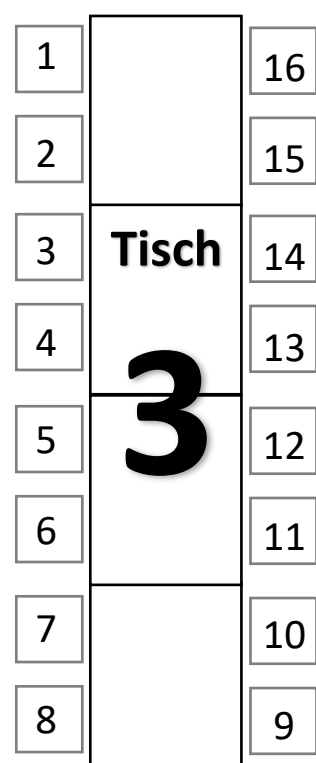

Bühne

Heimatbühne Eitze
Düttmaal wat mit Niveau!
2018

DJ

Ton

Tische werden nach der
Premiere für die
Tanzfläche entfernt!

(gilt nur für die Premiere)

Theke