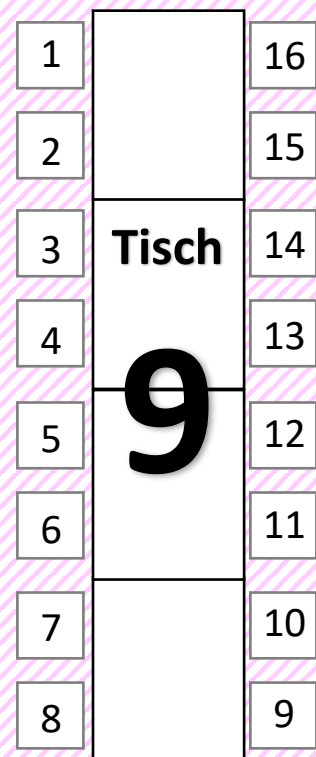

Bühne

Heimatbühne Eitze
Düttmaal wat mit Niveau!
2018

DJ

Ton

Tische werden nach der
Premiere für die
Tanzfläche entfernt!

(gilt nur für die Premiere)

Theke