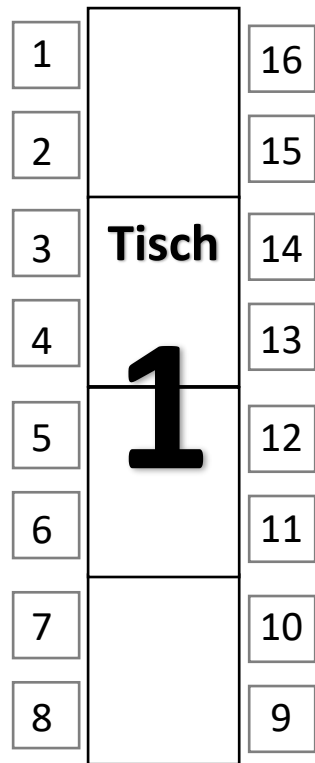

Bühne

Heimatbühne Eitze
Düttmaal wat mit Niveau!
2018

DJ

Ton

Tische werden nach der
Premiere für die
Tanzfläche entfernt!

(gilt nur für die Premiere)

Theke