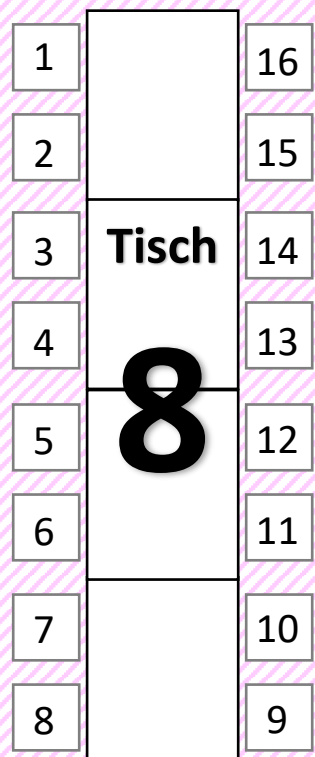

Bühne

Heimatbühne Eitze
Düttmaal wat mit Niveau!
2018

DJ

Ton

Tische werden nach der
Premiere für die
Tanzfläche entfernt!

(gilt nur für die Premiere)

Theke