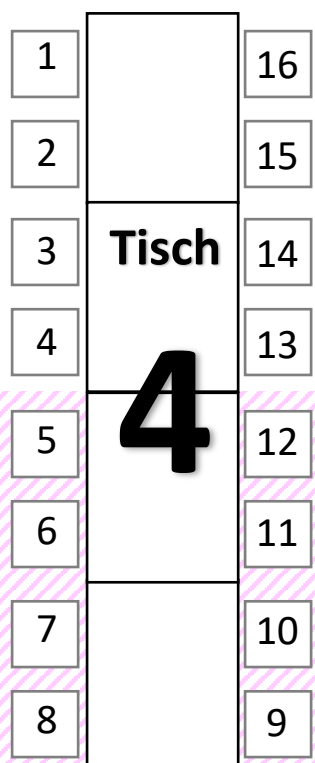

Bühne

Heimatbühne Eitze
Düttmaal wat mit Niveau!
2018

DJ

Ton

Tische werden nach der
Premiere für die
Tanzfläche entfernt!

(gilt nur für die Premiere)

Theke