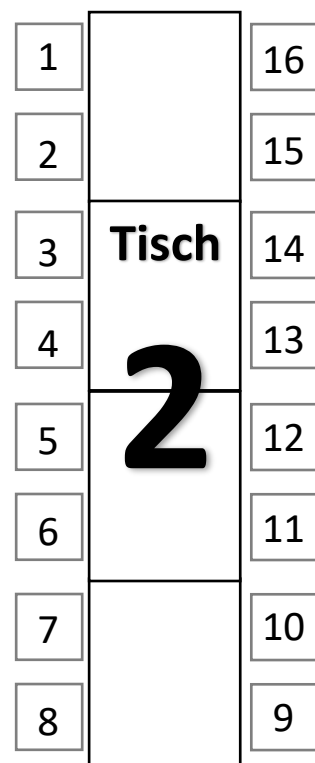

Bühne

Heimatbühne Eitze
Düttmaal wat mit Niveau!
2018

DJ

Ton

Tische werden nach der
Premiere für die
Tanzfläche entfernt!

(gilt nur für die Premiere)

Theke