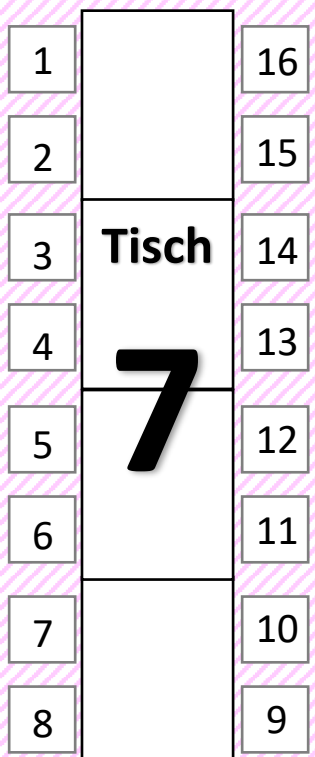

Bühne

Heimatbühne Eitze
Düttmaal wat mit Niveau!
2018

DJ

Ton

Tische werden nach der
Premiere für die
Tanzfläche entfernt!

(gilt nur für die Premiere)

Theke