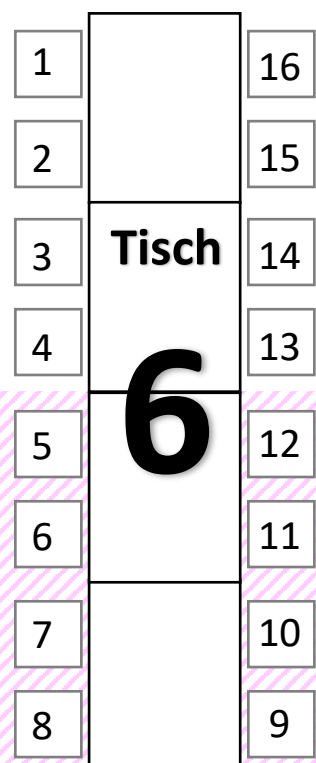

Bühne

Heimatbühne Eitze
Düttmaal wat mit Niveau!
2018

DJ

Ton

Tische werden nach der
Premiere für die
Tanzfläche entfernt!

(gilt nur für die Premiere)

Theke