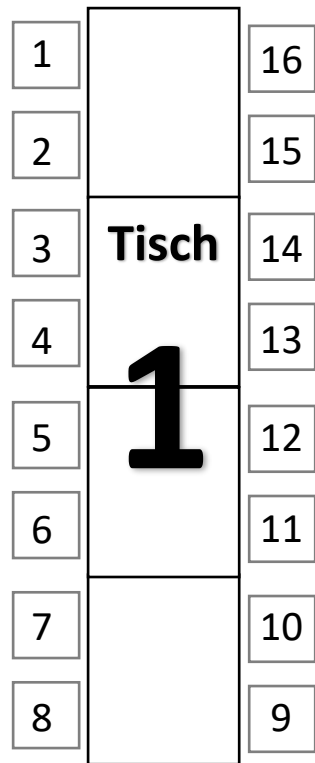

Bühne

Heimatbühne Eitze

Un wokeen küsst mi?
2019

Tische werden nach der
Premiere für die
Tanzfläche entfernt!

(gilt nur für die Premiere)

Theke