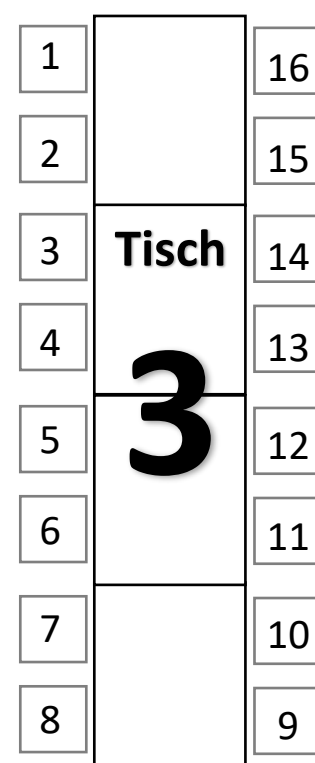

Bühne

Heimatbühne Eitze

Un wokeen küsst mi?
2019

Tische werden nach der
Premiere für die
Tanzfläche entfernt!

(gilt nur für die Premiere)

Theke