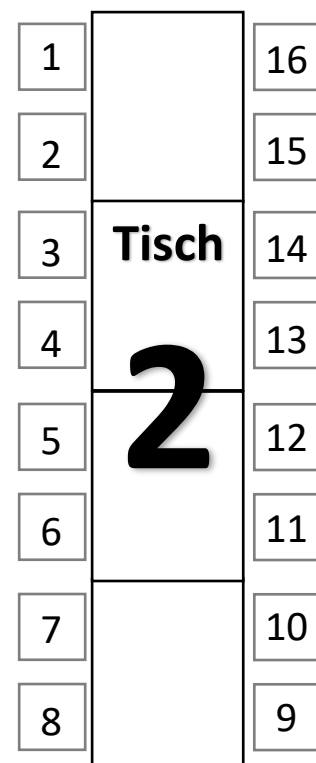

Bühne

Heimatbühne Eitze

Un wokeen küsst mi?
2019

Tische werden nach der
Premiere für die
Tanzfläche entfernt!

(gilt nur für die Premiere)

Theke