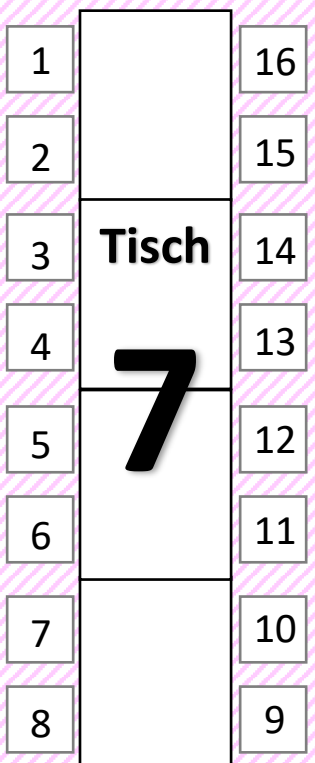

Bühne

Heimatbühne Eitze

Un wokeen küsst mi?
2019

Tische werden nach der
Premiere für die
Tanzfläche entfernt!

(gilt nur für die Premiere)

Theke