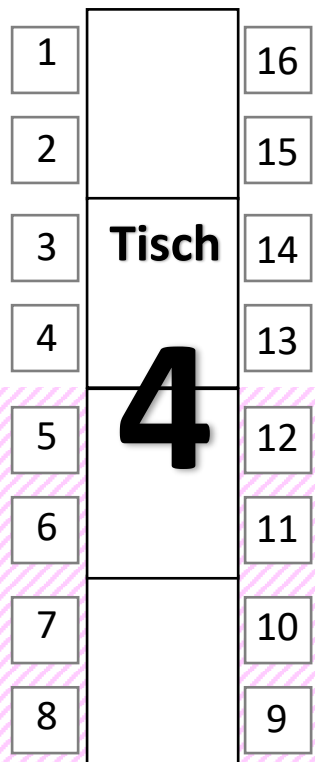

Bühne

Heimatbühne Eitze

Un wokeen küsst mi?
2019

Tische werden nach der
Premiere für die
Tanzfläche entfernt!

(gilt nur für die Premiere)

Theke