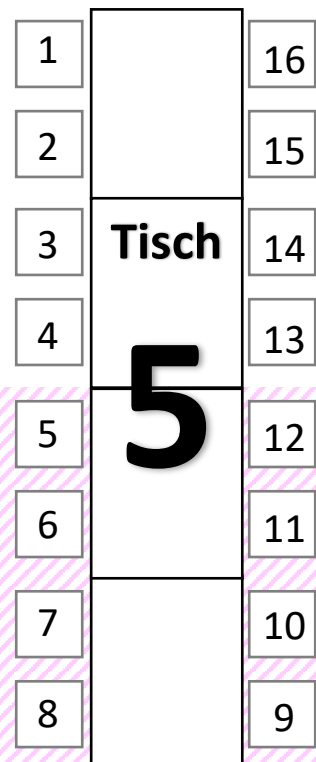

Bühne

Heimatbühne Eitze

Un wokeen küsst mi?
2019

Tische werden nach der
Premiere für die
Tanzfläche entfernt!

(gilt nur für die Premiere)

Theke