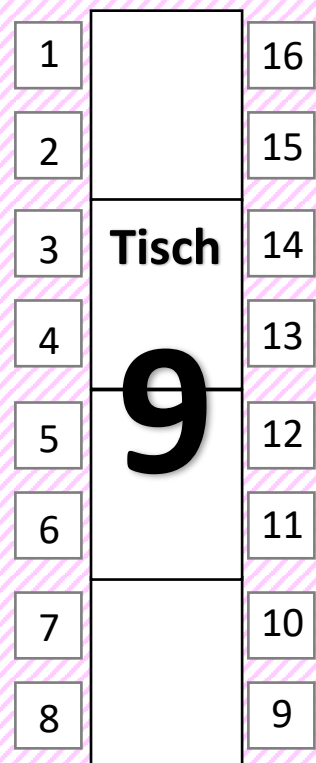

Bühne

Heimatbühne Eitze

Un wokeen küsst mi?
2019

Tische werden nach der
Premiere für die
Tanzfläche entfernt!

(gilt nur für die Premiere)

Theke