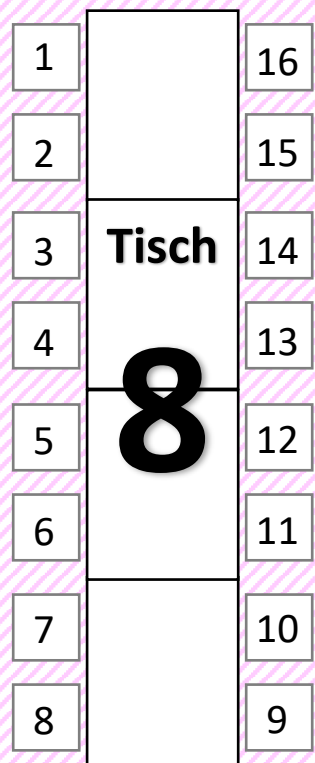

Bühne

Heimatbühne Eitze

Un wokeen küsst mi?
2019

Tische werden nach der
Premiere für die
Tanzfläche entfernt!

(gilt nur für die Premiere)

Theke