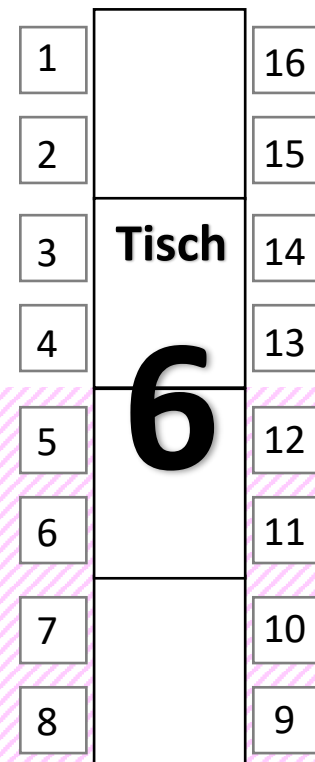

Bühne

Heimatbühne Eitze

Un wokeen küsst mi?
2019

Tische werden nach der
Premiere für die
Tanzfläche entfernt!

(gilt nur für die Premiere)

Theke